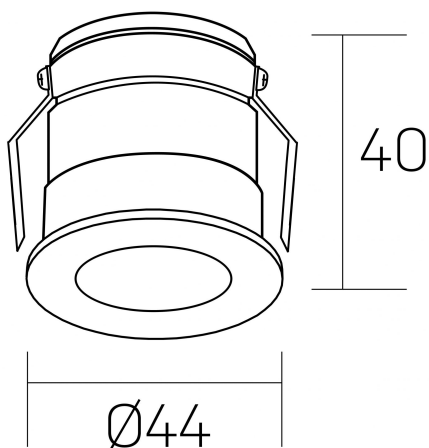

versus litl
K51103.01.RF.GC-BK.30.ST.8.30.D1

GENERAL DETAILS

INSTALACIÓN	recessed with frame
COLOR EXT-INT	Gold Cava-Negro
DIRECCIÓN DE LA LUZ	Fixed
ÁNGULO DEL HAZ DE LUZ	30º
INT-EXT ESTANQUEIDAD	IP 32
MATERIAL	Aluminum
RESISTENCIA MECÁNICA	IK05
USO	Indoor
GARANTÍA	5 years

ELECTRICAL DETAILS

FUENTE DE LUZ	LED
POTENCIA	3 W
TEMPERATURA DE COLOR	3000K
FLUJO LUMÍNICO	133 Lm
EFICIENCIA LUMÍNICA	38 Lm/W
DIMABLE	1.10v
DRIVER	Remote
CLASE DE SEGURIDAD	II
ÍNDICE DE REPRODUCCIÓN CROMÁTICA	CRI >80
TENSIÓN	220-240 V
CORRIENTE	600 mA
VIDA UTIL	50.000 h

GENERAL DIMENSIONS

DIMENSIÓN	Ø 44 mm
AGUJERO DE CORTE	Ø 40 mm
ALTURA	h 40 mm
DIMENSIONES DE EMBALAJE	82 × 52 × 78 mm
PESO NETO	0.086

*Please might expect a max.15% figure reduction in finishes other than white