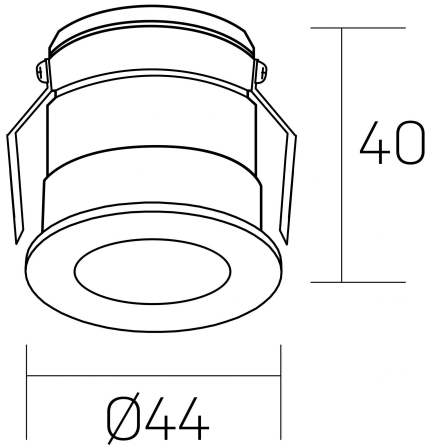

**versus litl**  
K51103.01.RF.GC-BK.30.ST.8.27.PU

#### GENERAL DETAILS

INSTALACIÓN	recessed with frame
COLOR EXT-INT	Gold Cava-Negro
DIRECCIÓN DE LA LUZ	Fixed
ÁNGULO DEL HAZ DE LUZ	30º
INT-EXT ESTANQUEIDAD	IP 32
MATERIAL	Aluminum
RESISTENCIA MECÁNICA	IK05
USO	Indoor
GARANTÍA	5 years

#### ELECTRICAL DETAILS

FUENTE DE LUZ	LED
POTENCIA	3 W
TEMPERATURA DE COLOR	2700K
FLUJO LUMÍNICO	90 Lm
EFICIENCIA LUMÍNICA	36 Lm/W
DIMABLE	Push
DRIVER	Remote
CLASE DE SEGURIDAD	II
ÍNDICE DE REPRODUCCIÓN CROMÁTICA	CRI >80
TENSIÓN	220-240 V
CORRIENTE	600 mA
VIDA UTIL	50.000 h

#### GENERAL DIMENSIONS

DIMENSIÓN	Ø 44 mm
AGUJERO DE CORTE	Ø 40 mm
ALTURA	h 40 mm
DIMENSIONES DE EMBALAJE	82 × 52 × 78 mm
PESO NETO	0.086

\*Please might expect a max.15% figure reduction in finishes other than white