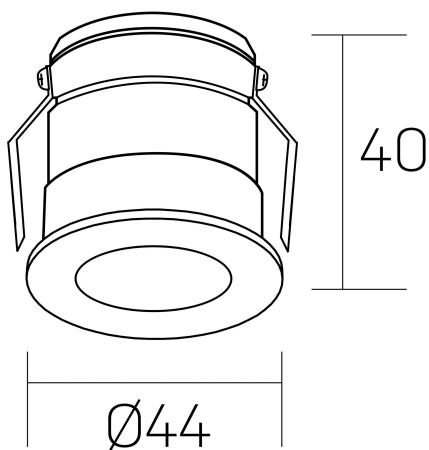

#### GENERAL DETAILS

INSTALACIÓN	recessed with frame
COLOR EXT-INT	Gold Cava-Negro
DIRECCIÓN DE LA LUZ	Fixed
ÁNGULO DEL HAZ DE LUZ	30º
INT-EXT ESTANQUEIDAD	IP 32
MATERIAL	Aluminum
RESISTENCIA MECÁNICA	IK05
USO	Indoor
GARANTÍA	5 years

#### ELECTRICAL DETAILS

FUENTE DE LUZ	LED
POTENCIA	3 W
TEMPERATURA DE COLOR	2700K
FLUJO LUMÍNICO	90 Lm
EFICIENCIA LUMÍNICA	36 Lm/W
DIMABLE	DALI
DRIVER	Remote
CLASE DE SEGURIDAD	II
ÍNDICE DE REPRODUCCIÓN CROMÁTICA	CRI >80
TENSIÓN	220-240 V
CORRIENTE	600 mA
VIDA UTIL	50.000 h

#### GENERAL DIMENSIONS

DIMENSIÓN	Ø 44 mm
AGUJERO DE CORTE	Ø 40 mm
ALTURA	h 40 mm
DIMENSIONES DE EMBALAJE	82 × 52 × 78 mm
PESO NETO	0.086

\*Please might expect a max.15% figure reduction in finishes other than white