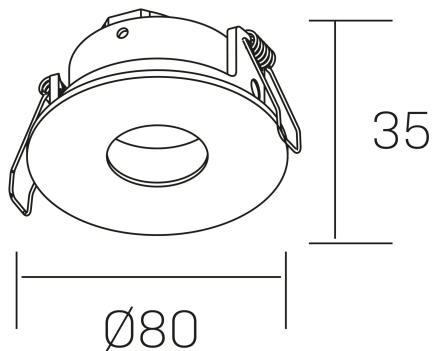

venus dot
K50130.01.RF.BK-BK.GU

GENERAL DETAILS

INSTALACIÓN	recessed with frame
COLOR EXT-INT	Black-Black
DIRECCIÓN DE LA LUZ	Fixed
INT-EXT ESTANQUEIDAD	IP 23
MATERIAL	Aluminum
RESISTENCIA MECÁNICA	IK05
USO	Indoor
GARANTÍA	5 years

ELECTRICAL DETAILS

PORTALÁMPARAS	GU
POTENCIA	Max 50 W
CLASE DE SEGURIDAD	II
TENSIÓN	110-240 V

GENERAL DIMENSIONS

DIMENSIÓN	Ø 80 mm
AGUJERO DE CORTE	Ø 70 mm
ALTURA	h 35 mm total h 95 mm
DIMENSIONES DE EMBALAJE	85 × 85 × 45 mm
PESO NETO	0.14