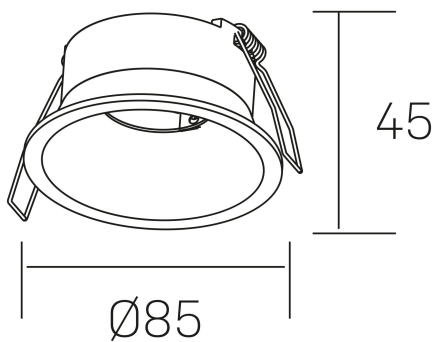

venus dip IP65  
K50113.01.RF.BK-BK.GU

#### GENERAL DETAILS

INSTALACIÓN	recessed with frame
COLOR EXT-INT	Black-Black
DIRECCIÓN DE LA LUZ	Fixed
INT-EXT ESTANQUEIDAD	IP 65
MATERIAL	Aluminum
RESISTENCIA MECÁNICA	IK05
USO	Indoor
GARANTÍA	5 years

#### GENERAL DIMENSIONS

DIMENSIÓN	Ø 85 mm
AGUJERO DE CORTE	Ø 72 mm
ALTURA	h 45 mm total h 108 mm
DIMENSIONES DE EMBALAJE	105 × 105 × 65 mm
PESO NETO	0.20

\*Please might expect a max.15% figure reduction in finishes other than white