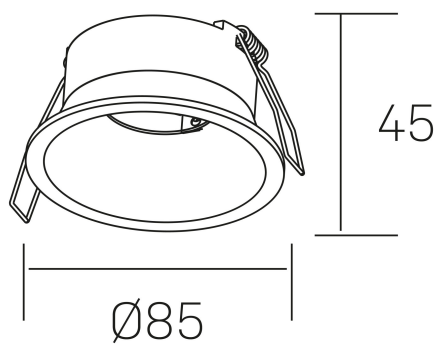

venus dip IP65  
K50113.01.RF.WH-WH.GU

#### GENERAL DETAILS

INSTALACIÓN	recessed with frame
COLOR EXT-INT	White-White
DIRECCIÓN DE LA LUZ	Fixed
INT-EXT ESTANQUEIDAD	IP 65
MATERIAL	Aluminum
RESISTENCIA MECÁNICA	IK05
USO	Indoor
GARANTÍA	5 years

#### GENERAL DIMENSIONS

DIMENSIÓN	Ø 85 mm
AGUJERO DE CORTE	Ø 72 mm
ALTURA	h 45 mm total h 108 mm
DIMENSIONES DE EMBALAJE	105 × 105 × 65 mm
PESO NETO	0.20

\*Please might expect a max.15% figure reduction in finishes other than white