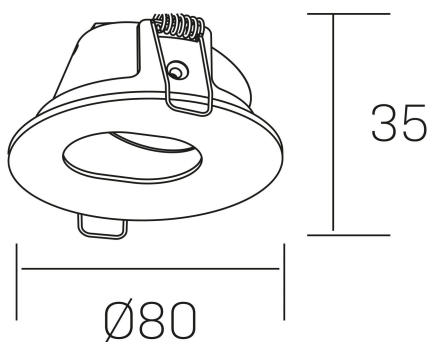

venus dash
K50131.01.RF.WH-WH.GU

GENERAL DETAILS

INSTALACIÓN	recessed with frame
COLOR EXT-INT	White-White
DIRECCIÓN DE LA LUZ	Orientable
GRADOS DE BASCULACIÓN	30°
INT-EXT ESTANQUEIDAD	IP 23
MATERIAL	Aluminum
RESISTENCIA MECÁNICA	IK05
USO	Indoor
GARANTÍA	5 years

ELECTRICAL DETAILS

PORTALÁMPARAS	GU
POTENCIA	Max 50 W
CLASE DE SEGURIDAD	II
TENSIÓN	110-240 V

GENERAL DIMENSIONS

DIMENSIÓN	Ø 80 mm
AGUJERO DE CORTE	Ø 70 mm
ALTURA	h 35 mm total h 100 mm
DIMENSIONES DE EMBALAJE	90 × 90 × 75 mm
PESO NETO	0.12