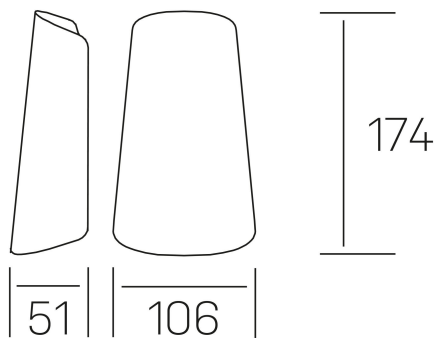

**tuile**  
K60005.01.WS.WH-WH.OP.ST.8.30

#### GENERAL DETAILS

INSTALACIÓN	Wall Surface
COLOR EXT-INT	White-White
DIRECCIÓN DE LA LUZ	Fixed
INT-EXT ESTANQUEIDAD	IP 65
MATERIAL	Aluminum
RESISTENCIA MECÁNICA	IK08
USO	Outdoor
GARANTÍA	5 years

#### GENERAL DIMENSIONS

DIMENSIONES DE EMBALAJE	106 × 51 × 174 mm
-------------------------	-------------------

\*Please might expect a max.15% figure reduction in finishes other than white