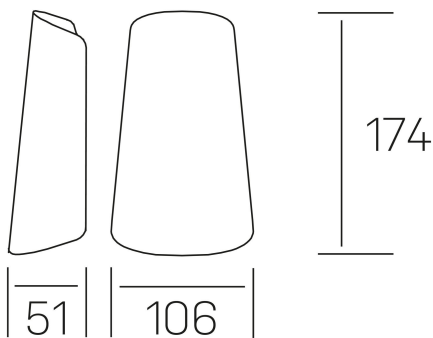

tuile

K60005.01.WS.DG-DG.OP.ST.8.30

GENERAL DETAILS

INSTALACIÓN	Wall Surface
COLOR EXT-INT	Dark Grey-Dark Grey
DIRECCIÓN DE LA LUZ	Fixed
INT-EXT ESTANQUEIDAD	IP 65
MATERIAL	Aluminum
RESISTENCIA MECÁNICA	IK08
USO	Outdoor
GARANTÍA	5 years

ELECTRICAL DETAILS

FUENTE DE LUZ	LED
POTENCIA	11W
TEMPERATURA DE COLOR	3000K
FLUJO LUMÍNICO	560 Lm
EFICIENCIA LUMÍNICA	50 Lm/W
DIMABLE	No Dim
DRIVER	Integrated
CLASE DE SEGURIDAD	I
ÍNDICE DE REPRODUCCIÓN CROMÁTICA	CRI >80
TENSIÓN	220-240 V
CORRIENTE	300 mA
VIDA UTIL	50.000 h

GENERAL DIMENSIONS

DIMENSIONES DE EMBALAJE	106 × 51 × 174 mm
-------------------------	-------------------

*Please might expect a max.15% figure reduction in finishes other than white