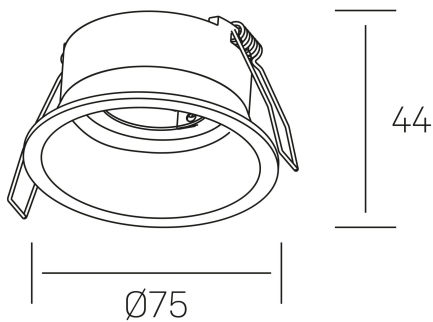

sun
K50140.01.RF.BK-BK.GU

GENERAL DETAILS

INSTALACIÓN	recessed with frame
COLOR EXT-INT	Black-Black
DIRECCIÓN DE LA LUZ	Fixed
INT-EXT ESTANQUEIDAD	IP 23
MATERIAL	Aluminum
RESISTENCIA MECÁNICA	IK05
USO	Indoor
GARANTÍA	5 years

ELECTRICAL DETAILS

PORTALÁMPARAS	GU
POTENCIA	Max 8W
CLASE DE SEGURIDAD	II
TENSIÓN	110-240 V

GENERAL DIMENSIONS

DIMENSIÓN	Ø 75 mm
AGUJERO DE CORTE	Ø 65 mm
ALTURA	h 44 mm total h 100 mm
DIMENSIONES DE EMBALAJE	115 × 115 × 60 mm
PESO NETO	0.12