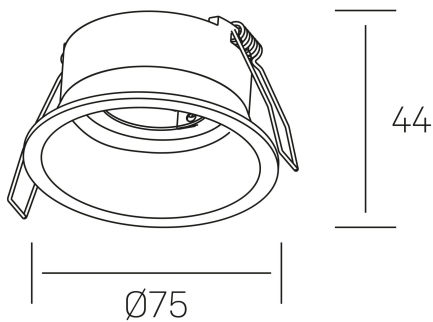

sun
K50140.01.RF.WH-WH.GU

GENERAL DETAILS

INSTALACIÓN	recessed with frame
COLOR EXT-INT	White-White
DIRECCIÓN DE LA LUZ	Fixed
INT-EXT ESTANQUEIDAD	IP 23
MATERIAL	Aluminum
RESISTENCIA MECÁNICA	IK05
USO	Indoor
GARANTÍA	5 years

ELECTRICAL DETAILS

PORTALÁMPARAS	GU
POTENCIA	Max 8W
CLASE DE SEGURIDAD	II
TENSIÓN	110-240 V

GENERAL DIMENSIONS

DIMENSIÓN	Ø 75 mm
AGUJERO DE CORTE	Ø 65 mm
ALTURA	h 44 mm total h 100 mm
DIMENSIONES DE EMBALAJE	115 × 115 × 60 mm
PESO NETO	0.12