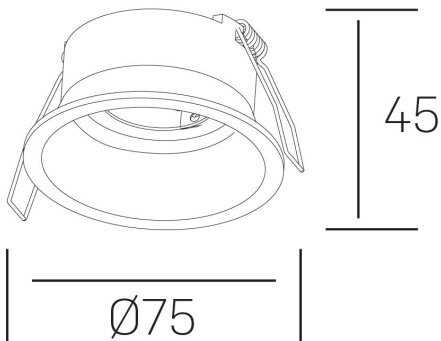

sun dawn
K50141.01.RF.BK-BK.GU

GENERAL DETAILS

INSTALACIÓN	recessed with frame
COLOR EXT-INT	Black-Black
DIRECCIÓN DE LA LUZ	Fixed
INT-EXT ESTANQUEIDAD	IP 23
MATERIAL	Aluminum
RESISTENCIA MECÁNICA	IK05
USO	Indoor
GARANTÍA	5 years

ELECTRICAL DETAILS

PORTALÁMPARAS	GU
POTENCIA	Max 8W
CLASE DE SEGURIDAD	II
TENSIÓN	110-240 V

GENERAL DIMENSIONS

DIMENSIÓN	Ø 75 mm
AGUJERO DE CORTE	Ø 65 mm
ALTURA	h 44 mm total h 100 mm
DIMENSIONES DE EMBALAJE	115 × 115 × 60 mm
PESO NETO	0.16