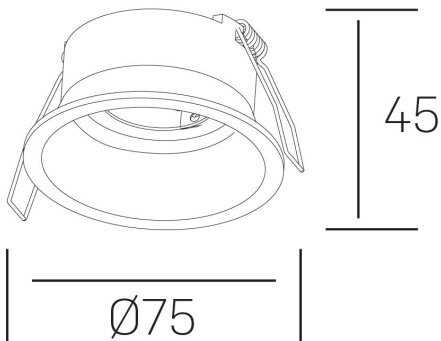

sun dawn
K50141.01.RF.WH-WH.GU

GENERAL DETAILS

INSTALACIÓN	recessed with frame
COLOR EXT-INT	White-White
DIRECCIÓN DE LA LUZ	Fixed
INT-EXT ESTANQUEIDAD	IP 23
MATERIAL	Aluminum
RESISTENCIA MECÁNICA	IK05
USO	Indoor
GARANTÍA	5 years

ELECTRICAL DETAILS

PORTALÁMPARAS	GU
POTENCIA	Max 8W
CLASE DE SEGURIDAD	II
TENSIÓN	110-240 V

GENERAL DIMENSIONS

DIMENSIÓN	Ø 75 mm
AGUJERO DE CORTE	Ø 65 mm
ALTURA	h 44 mm total h 100 mm
DIMENSIONES DE EMBALAJE	115 × 115 × 60 mm
PESO NETO	0.16