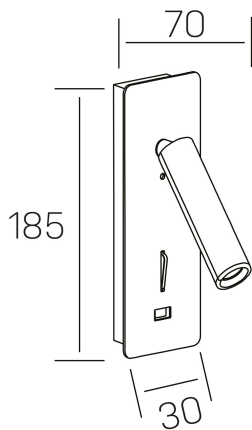

sign
K50702.01.WR.BK-BK.ST.8.30

GENERAL DETAILS

INSTALACIÓN	Wall Recessed
COLOR EXT-INT	Black-Black
DIRECCIÓN DE LA LUZ	Orientable
GRADOS DE BASCULACIÓN	90°
GRADOS DE ROTACIÓN	360°
INT-EXT ESTANQUEIDAD	IP20
MATERIAL	Aluminum
RESISTENCIA MECÁNICA	IK010
USO	Indoor
GARANTÍA	5 years

ELECTRICAL DETAILS

FUENTE DE LUZ	LED
POTENCIA	3 W
TEMPERATURA DE COLOR	3000K
FLUJO LUMÍNICO	160 Lm
EFICIENCIA LUMÍNICA	49 Lm/W
DIMABLE	No Dim
DRIVER	Integrated
CLASE DE SEGURIDAD	I
ÍNDICE DE REPRODUCCIÓN CROMÁTICA	CRI >80
TENSIÓN	220-240 V
CORRIENTE	650 mA
VIDA UTIL	50.000 h

GENERAL DIMENSIONS

DIMENSIÓN	70 X 30 mm
AGUJERO DE CORTE	56x175 mm
ALTURA	h 185 mm
DIMENSIONES DE EMBALAJE	80 x 80 x 200 mm
PESO NETO	0.56

*Please might expect a max.15% figure reduction in finishes other than white