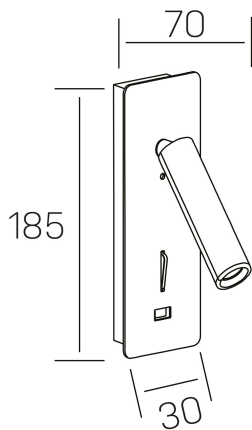

sign
K50702.01.WR.WH-WH.ST.8.30

GENERAL DETAILS

INSTALACIÓN	Wall Recessed
COLOR EXT-INT	White-White
DIRECCIÓN DE LA LUZ	Orientable
GRADOS DE BASCULACIÓN	90°
GRADOS DE ROTACIÓN	360°
INT-EXT ESTANQUEIDAD	IP20
MATERIAL	Aluminum
RESISTENCIA MECÁNICA	IK010
USO	Indoor
GARANTÍA	5 years

ELECTRICAL DETAILS

FUENTE DE LUZ	LED
POTENCIA	3 W
TEMPERATURA DE COLOR	3000K
FLUJO LUMÍNICO	160 Lm
EFICIENCIA LUMÍNICA	49 Lm/W
DIMABLE	No Dim
DRIVER	Integrated
CLASE DE SEGURIDAD	I
ÍNDICE DE REPRODUCCIÓN CROMÁTICA	CRI >80
TENSIÓN	220-240 V
CORRIENTE	650 mA
VIDA UTIL	50.000 h

GENERAL DIMENSIONS

DIMENSIÓN	70 X 30 mm
AGUJERO DE CORTE	56x175 mm
ALTURA	h 185 mm
DIMENSIONES DE EMBALAJE	80 x 80 x 200 mm
PESO NETO	0.56

*Please might expect a max.15% figure reduction in finishes other than white