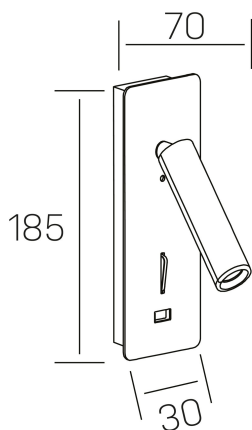

#### GENERAL DETAILS

INSTALACIÓN	Wall Surface
COLOR EXT-INT	Black-Black
DIRECCIÓN DE LA LUZ	Fixed
INT-EXT ESTANQUEIDAD	IP 23
MATERIAL	Aluminum
RESISTENCIA MECÁNICA	IK010
USO	Indoor
GARANTÍA	5 years

#### ELECTRICAL DETAILS

FUENTE DE LUZ	LED
POTENCIA	3 W
TEMPERATURA DE COLOR	3000K
FLUJO LUMÍNICO	160 Lm
EFICIENCIA LUMÍNICA	49 Lm/W
DIMABLE	No Dim
DRIVER	Integrated
CLASE DE SEGURIDAD	I
ÍNDICE DE REPRODUCCIÓN CROMÁTICA	CRI >80
TENSIÓN	220-240 V
CORRIENTE	650 mA
VIDA UTIL	50.000 h

#### GENERAL DIMENSIONS

DIMENSIÓN	120X80 mm
ALTURA	h 185 mm
DIMENSIONES DE EMBALAJE	80 × 80 × 200 mm
PESO NETO	0.56

\*Please might expect a max.15% figure reduction in finishes other than white