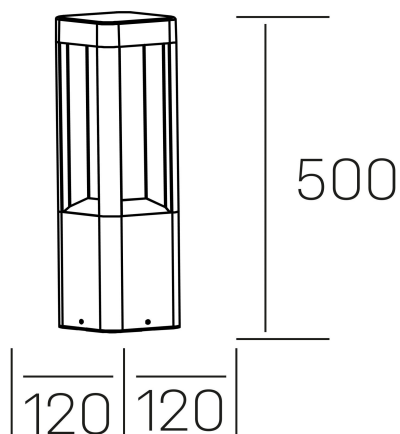

senda floor
K60500.02.FL.DG-DG.ST.8.30

GENERAL DETAILS

INSTALACIÓN	Floor
COLOR EXT-INT	Dark Grey-Dark Grey
DIRECCIÓN DE LA LUZ	Fixed
INT-EXT ESTANQUEIDAD	IP 54
MATERIAL	Aluminum
RESISTENCIA MECÁNICA	IK08
USO	Outdoor
GARANTÍA	5 years

ELECTRICAL DETAILS

FUENTE DE LUZ	LED
POTENCIA	9 W
TEMPERATURA DE COLOR	3000K
FLUJO LUMÍNICO	150 Lm
EFICIENCIA LUMÍNICA	17 Lm/W
DIMABLE	No Dim
DRIVER	Integrated
CLASE DE SEGURIDAD	I
ÍNDICE DE REPRODUCCIÓN CROMÁTICA	CRI >80
TENSIÓN	220-240 V
CORRIENTE	300 mA
VIDA UTIL	50.000 h

GENERAL DIMENSIONS

DIMENSIÓN	120×120 mm
ALTURA	h 500 mm
DIMENSIONES DE EMBALAJE	N/A
PESO NETO	2.16

*Please might expect a max. 15% figure reduction in finishes other than white