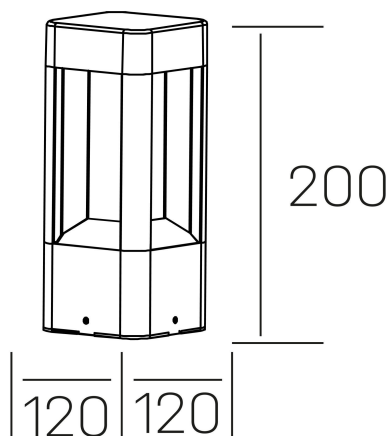

**senda floor**  
K60500.01.FL.DG-DG.ST.8.30

#### GENERAL DETAILS

INSTALACIÓN	Floor
COLOR EXT-INT	Dark Grey-Dark Grey
DIRECCIÓN DE LA LUZ	Fixed
INT-EXT ESTANQUEIDAD	IP 54
MATERIAL	Aluminum
RESISTENCIA MECÁNICA	IK08
USO	Outdoor
GARANTÍA	5 years

#### ELECTRICAL DETAILS

FUENTE DE LUZ	LED
POTENCIA	9 W
TEMPERATURA DE COLOR	3000K
FLUJO LUMÍNICO	120 Lm
EFICIENCIA LUMÍNICA	14 Lm/W
DIMABLE	No Dim
DRIVER	Integrated
CLASE DE SEGURIDAD	I
ÍNDICE DE REPRODUCCIÓN CROMÁTICA	CRI >80
TENSIÓN	220-240 V
CORRIENTE	300 mA
VIDA UTIL	50.000 h

#### GENERAL DIMENSIONS

DIMENSIÓN	120×120 mm
ALTURA	h 200 mm
DIMENSIONES DE EMBALAJE	N/A
PESO NETO	1.44

\*Please might expect a max.15% figure reduction in finishes other than white