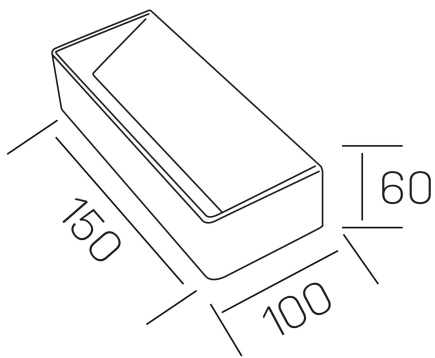

**sasha**  
K50710.01.WS.BK-BK.ST.9.30

#### GENERAL DETAILS

INSTALACIÓN	Wall Surface
COLOR EXT-INT	Black-Black
DIRECCIÓN DE LA LUZ	Fixed
INT-EXT ESTANQUEIDAD	IP 32
MATERIAL	Aluminum
RESISTENCIA MECÁNICA	IK05
USO	Indoor
GARANTÍA	5 years

#### ELECTRICAL DETAILS

FUENTE DE LUZ	LED
POTENCIA	5 W
TEMPERATURA DE COLOR	3000K
FLUJO LUMÍNICO	365 Lm
EFICIENCIA LUMÍNICA	64 Lm/W
DIMABLE	No Dim
DRIVER	Integrated
CLASE DE SEGURIDAD	II
ÍNDICE DE REPRODUCCIÓN CROMÁTICA	CRI>90
TENSIÓN	220-240 V
CORRIENTE	300 mA
VIDA UTIL	50.000 h

#### GENERAL DIMENSIONS

DIMENSIÓN	150×100 mm
ALTURA	h 60 mm
DIMENSIONES DE EMBALAJE	105 × 165 × 65 mm
PESO NETO	0.52

\*Please might expect a max.15% figure reduction in finishes other than white