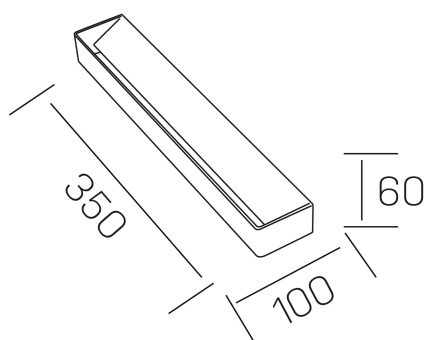

sasha
K50710.03.WS.BK-BK.ST.9.30

GENERAL DETAILS

INSTALACIÓN	Wall Surface
COLOR EXT-INT	Black-Black
DIRECCIÓN DE LA LUZ	Fixed
INT-EXT ESTANQUEIDAD	IP 32
MATERIAL	Aluminum
RESISTENCIA MECÁNICA	IK05
USO	Indoor
GARANTÍA	5 years

ELECTRICAL DETAILS

FUENTE DE LUZ	LED
POTENCIA	15 W
TEMPERATURA DE COLOR	3000K
FLUJO LUMÍNICO	1250 Lm
EFICIENCIA LUMÍNICA	83 Lm/W
DIMABLE	No Dim
DRIVER	Integrated
CLASE DE SEGURIDAD	II
ÍNDICE DE REPRODUCCIÓN CROMÁTICA	CRI>90
TENSIÓN	220-240 V
CORRIENTE	300 mA
VIDA UTIL	50.000 h

GENERAL DIMENSIONS

DIMENSIÓN	350×100 mm
ALTURA	h 60 mm
DIMENSIONES DE EMBALAJE	105 × 360 × 65 mm
PESO NETO	0.92

*Please might expect a max.15% figure reduction in finishes other than white