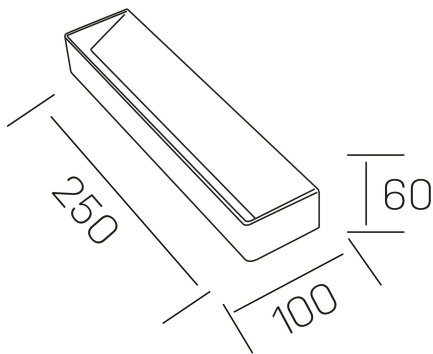

sasha
K50710.02.WS.BK-BK.ST.9.30

GENERAL DETAILS

| | |
|----------------------|--------------|
| INSTALACIÓN | Wall Surface |
| COLOR EXT-INT | Black-Black |
| DIRECCIÓN DE LA LUZ | Fixed |
| INT-EXT ESTANQUEIDAD | IP 32 |
| MATERIAL | Aluminum |
| RESISTENCIA MECÁNICA | IK05 |
| USO | Indoor |
| GARANTÍA | 5 years |

ELECTRICAL DETAILS

| | |
|----------------------------------|------------|
| FUENTE DE LUZ | LED |
| POTENCIA | 10W |
| TEMPERATURA DE COLOR | 3000K |
| FLUJO LUMÍNICO | 840 lm |
| EFICIENCIA LUMÍNICA | 74 Lm/W |
| DIMABLE | No Dim |
| DRIVER | Integrated |
| CLASE DE SEGURIDAD | II |
| ÍNDICE DE REPRODUCCIÓN CROMÁTICA | CRI>90 |
| TENSIÓN | 220-240 V |
| CORRIENTE | 300 mA |
| VIDA UTIL | 50.000 h |

GENERAL DIMENSIONS

| | |
|-------------------------|-------------------|
| DIMENSIÓN | 250×100 mm |
| ALTURA | h 60 mm |
| DIMENSIONES DE EMBALAJE | 105 × 260 × 65 mm |
| PESO NETO | 0.74 |

*Please might expect a max.15% figure reduction in finishes other than white