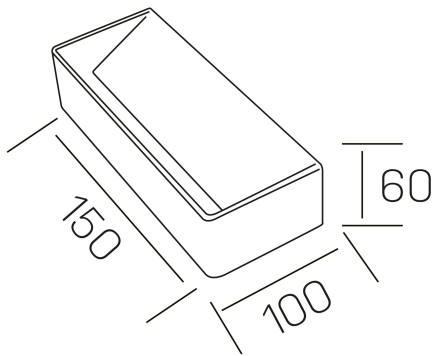

sasha
K50710.01.WS.WH-WH.ST.9.30

GENERAL DETAILS

INSTALACIÓN	Wall Surface
COLOR EXT-INT	White-White
DIRECCIÓN DE LA LUZ	Fixed
INT-EXT ESTANQUEIDAD	IP 32
MATERIAL	Aluminum
RESISTENCIA MECÁNICA	IK05
USO	Indoor
GARANTÍA	5 years

ELECTRICAL DETAILS

FUENTE DE LUZ	LED
POTENCIA	5 W
TEMPERATURA DE COLOR	3000K
FLUJO LUMÍNICO	365 Lm
EFICIENCIA LUMÍNICA	64 Lm/W
DIMABLE	No Dim
DRIVER	Integrated
CLASE DE SEGURIDAD	II
ÍNDICE DE REPRODUCCIÓN CROMÁTICA	CRI>90
TENSIÓN	220-240 V
CORRIENTE	300 mA
VIDA UTIL	50.000 h

GENERAL DIMENSIONS

DIMENSIÓN	150×100 mm
ALTURA	h 60 mm
DIMENSIONES DE EMBALAJE	105 × 165 × 65 mm
PESO NETO	0.52

*Please might expect a max.15% figure reduction in finishes other than white