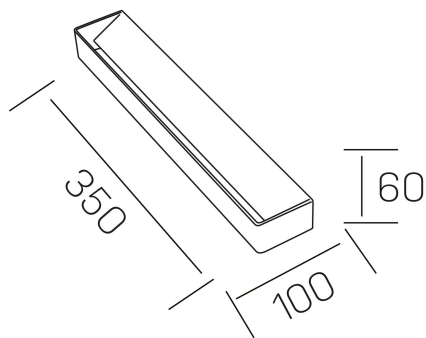

sasha
K50710.03.WS.WH-WH.ST.9.30

GENERAL DETAILS

INSTALACIÓN	Wall Surface
COLOR EXT-INT	White-White
DIRECCIÓN DE LA LUZ	Fixed
INT-EXT ESTANQUEIDAD	IP 32
MATERIAL	Aluminum
RESISTENCIA MECÁNICA	IK05
USO	Indoor
GARANTÍA	5 years

ELECTRICAL DETAILS

FUENTE DE LUZ	LED
POTENCIA	15 W
TEMPERATURA DE COLOR	3000K
FLUJO LUMÍNICO	1250 Lm
EFICIENCIA LUMÍNICA	83 Lm/W
DIMABLE	No Dim
DRIVER	Integrated
CLASE DE SEGURIDAD	II
ÍNDICE DE REPRODUCCIÓN CROMÁTICA	CRI>90
TENSIÓN	220-240 V
CORRIENTE	300 mA
VIDA UTIL	50.000 h

GENERAL DIMENSIONS

DIMENSIÓN	350×100 mm
ALTURA	h 60 mm
DIMENSIONES DE EMBALAJE	105 × 360 × 65 mm
PESO NETO	0.92

*Please might expect a max.15% figure reduction in finishes other than white