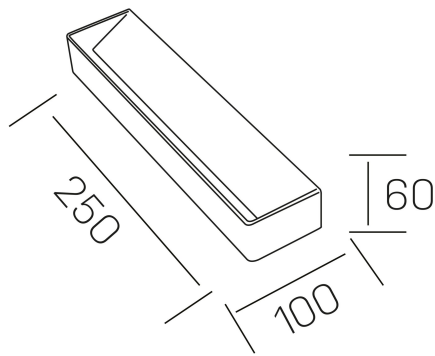

sasha
K50710.02.WS.WH-WH.ST.9.30

GENERAL DETAILS

INSTALACIÓN	Wall Surface
COLOR EXT-INT	White-White
DIRECCIÓN DE LA LUZ	Fixed
INT-EXT ESTANQUEIDAD	IP 32
MATERIAL	Aluminum
RESISTENCIA MECÁNICA	IK05
USO	Indoor
GARANTÍA	5 years

ELECTRICAL DETAILS

FUENTE DE LUZ	LED
POTENCIA	10W
TEMPERATURA DE COLOR	3000K
FLUJO LUMÍNICO	840 lm
EFICIENCIA LUMÍNICA	74 Lm/W
DIMABLE	No Dim
DRIVER	Integrated
CLASE DE SEGURIDAD	II
ÍNDICE DE REPRODUCCIÓN CROMÁTICA	CRI>90
TENSIÓN	220-240 V
CORRIENTE	300 mA
VIDA UTIL	50.000 h

GENERAL DIMENSIONS

DIMENSIÓN	250×100 mm
ALTURA	h 60 mm
DIMENSIONES DE EMBALAJE	105 × 260 × 65 mm
PESO NETO	0.74

*Please might expect a max.15% figure reduction in finishes other than white