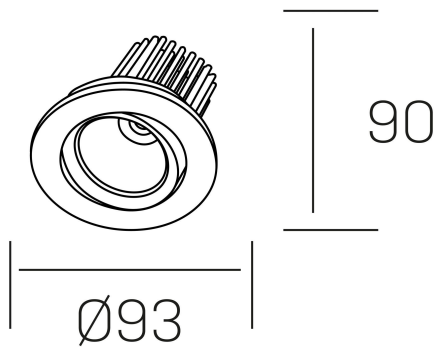

rebecca
K53270.01.RF.WH-WH.35.ST.9.40.PU

GENERAL DETAILS

INSTALACIÓN	recessed with frame
COLOR EXT-INT	White-White
DIRECCIÓN DE LA LUZ	Orientable
GRADOS DE BASCULACIÓN	30°
GRADOS DE ROTACIÓN	350°
ÁNGULO DEL HAZ DE LUZ	35°
INT-EXT ESTANQUEIDAD	IP 23
MATERIAL	Aluminum
RESISTENCIA MECÁNICA	IK05
USO	Indoor
GARANTÍA	5 years

ELECTRICAL DETAILS

FUENTE DE LUZ	LED
POTENCIA	10W
TEMPERATURA DE COLOR	4000K
FLUJO LUMÍNICO	910 Lm
EFICIENCIA LUMÍNICA	78-82 lm/W
DIMABLE	Push
DRIVER	Remote
CLASE DE SEGURIDAD	II
ÍNDICE DE REPRODUCCIÓN CROMÁTICA	CRI > 90
TENSIÓN	220-240 V
CORRIENTE	300 mA
VIDA UTIL	50.000 h

GENERAL DIMENSIONS

DIMENSIÓN	Ø 93 mm
AGUJERO DE CORTE	Ø 80 mm
ALTURA	h 90 mm
DIMENSIONES DE EMBALAJE	125 × 110 × 110 mm
PESO NETO	0.25

*Please might expect a max.15% figure reduction in finishes other than white