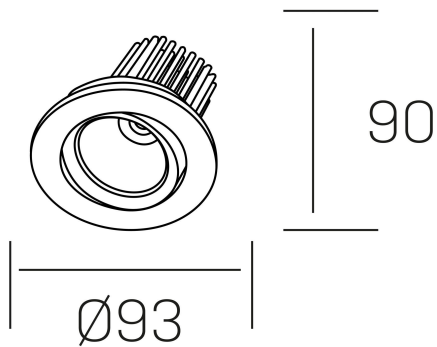

**rebecca**  
K53270.01.RF.WH-WH.35.ST.9.40.PC

#### GENERAL DETAILS

INSTALACIÓN	recessed with frame
COLOR EXT-INT	White-White
DIRECCIÓN DE LA LUZ	Orientable
GRADOS DE BASCULACIÓN	30°
GRADOS DE ROTACIÓN	350°
ÁNGULO DEL HAZ DE LUZ	35°
INT-EXT ESTANQUEIDAD	IP 23
MATERIAL	Aluminum
RESISTENCIA MECÁNICA	IK05
USO	Indoor
GARANTÍA	5 years

#### ELECTRICAL DETAILS

FUENTE DE LUZ	LED
POTENCIA	10W
TEMPERATURA DE COLOR	4000K
FLUJO LUMÍNICO	920 Lm
EFICIENCIA LUMÍNICA	78-82 lm/W
DIMABLE	PHASE CUT
DRIVER	Remote
CLASE DE SEGURIDAD	II
ÍNDICE DE REPRODUCCIÓN CROMÁTICA	CRI > 90
TENSIÓN	220-240 V
CORRIENTE	300 mA
VIDA UTIL	50.000 h

#### GENERAL DIMENSIONS

DIMENSIÓN	Ø 93 mm
AGUJERO DE CORTE	Ø 80 mm
ALTURA	h 90 mm
DIMENSIONES DE EMBALAJE	125 × 110 × 110 mm
PESO NETO	0.22

\*Please might expect a max.15% figure reduction in finishes other than white