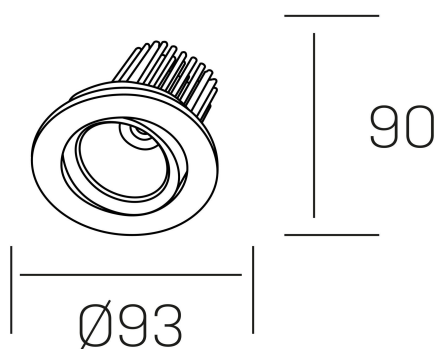

rebecca

K53270.01.RF.WH-WH.35.ST.9.40.DA

GENERAL DETAILS

INSTALACIÓN	recessed with frame
COLOR EXT-INT	White-White
DIRECCIÓN DE LA LUZ	Orientable
GRADOS DE BASCULACIÓN	30°
GRADOS DE ROTACIÓN	350°
ÁNGULO DEL HAZ DE LUZ	35°
INT-EXT ESTANQUEIDAD	IP 23
MATERIAL	Aluminum
RESISTENCIA MECÁNICA	IK05
USO	Indoor
GARANTÍA	5 years

ELECTRICAL DETAILS

FUENTE DE LUZ	LED
POTENCIA	10W
TEMPERATURA DE COLOR	4000K
FLUJO LUMÍNICO	920 Lm
EFICIENCIA LUMÍNICA	78-82 lm/W
DIMABLE	DALI
DRIVER	Remote
CLASE DE SEGURIDAD	II
ÍNDICE DE REPRODUCCIÓN CROMÁTICA	CRI > 90
TENSIÓN	220-240 V
CORRIENTE	300 mA
VIDA UTIL	50.000 h

GENERAL DIMENSIONS

DIMENSIÓN	Ø 93 mm
AGUJERO DE CORTE	Ø 80 mm
ALTURA	h 90 mm
DIMENSIONES DE EMBALAJE	125 × 110 × 110 mm
PESO NETO	0.22

*Please might expect a max.15% figure reduction in finishes other than white