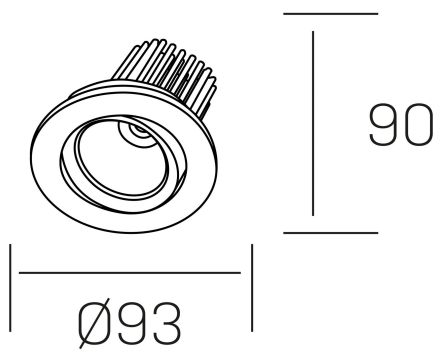

rebecca

K53270.01.RF.WH-WH.35.ST.9.40

GENERAL DETAILS

INSTALACIÓN	recessed with frame
COLOR EXT-INT	White-White
DIRECCIÓN DE LA LUZ	Orientable
GRADOS DE BASCULACIÓN	30°
GRADOS DE ROTACIÓN	350°
ÁNGULO DEL HAZ DE LUZ	35°
INT-EXT ESTANQUEIDAD	IP 23
MATERIAL	Aluminum
RESISTENCIA MECÁNICA	IK05
USO	Indoor
GARANTÍA	5 years

ELECTRICAL DETAILS

FUENTE DE LUZ	LED
POTENCIA	10W
TEMPERATURA DE COLOR	4000K
FLUJO LUMÍNICO	920 Lm
EFICIENCIA LUMÍNICA	78-82 lm/W
DIMABLE	No Dim
DRIVER	Remote
CLASE DE SEGURIDAD	II
ÍNDICE DE REPRODUCCIÓN CROMÁTICA	CRI > 90
TENSIÓN	220-240 V
CORRIENTE	300 mA
VIDA UTIL	50.000 h

GENERAL DIMENSIONS

DIMENSIÓN	Ø 93 mm
AGUJERO DE CORTE	Ø 80 mm
ALTURA	h 90 mm
DIMENSIONES DE EMBALAJE	125 × 110 × 110 mm
PESO NETO	0.22

*Please might expect a max.15% figure reduction in finishes other than white