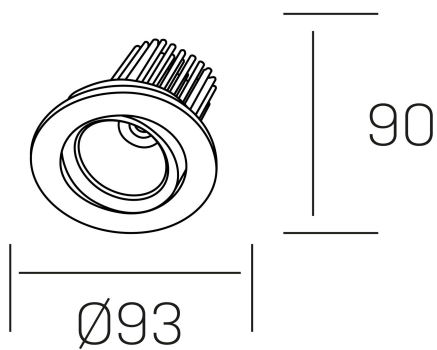

rebecca
K53270.01.RF.WH-WH.35.ST.9.30.PU

GENERAL DETAILS

INSTALACIÓN	recessed with frame
COLOR EXT-INT	White-White
DIRECCIÓN DE LA LUZ	Orientable
GRADOS DE BASCULACIÓN	30°
GRADOS DE ROTACIÓN	350°
ÁNGULO DEL HAZ DE LUZ	38°
INT-EXT ESTANQUEIDAD	IP 23
MATERIAL	Aluminum
RESISTENCIA MECÁNICA	IK05
USO	Indoor
GARANTÍA	5 years

ELECTRICAL DETAILS

FUENTE DE LUZ	LED
POTENCIA	10W
TEMPERATURA DE COLOR	4000K
FLUJO LUMÍNICO	910 Lm
EFICIENCIA LUMÍNICA	78-82 lm/W
DIMABLE	Push
DRIVER	Remote
CLASE DE SEGURIDAD	II
ÍNDICE DE REPRODUCCIÓN CROMÁTICA	CRI > 90
TENSIÓN	220-240 V
CORRIENTE	300 mA
VIDA UTIL	50.000 h

GENERAL DIMENSIONS

DIMENSIÓN	Ø 93 mm
AGUJERO DE CORTE	Ø 80 mm
ALTURA	h 90 mm
DIMENSIONES DE EMBALAJE	125 × 110 × 110 mm
PESO NETO	0.25

*Please might expect a max.15% figure reduction in finishes other than white