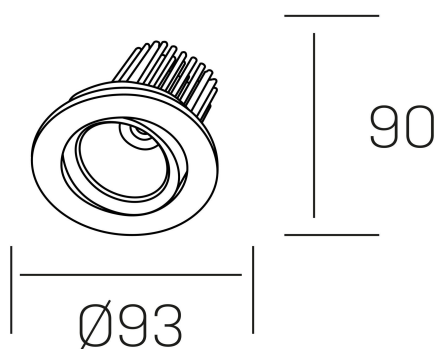

rebecca
K53270.01.RF.WH-WH.35.ST.9.30.D1

GENERAL DETAILS

INSTALACIÓN	recessed with frame
COLOR EXT-INT	White-White
DIRECCIÓN DE LA LUZ	Orientable
GRADOS DE BASCULACIÓN	30°
GRADOS DE ROTACIÓN	350°
ÁNGULO DEL HAZ DE LUZ	35°
INT-EXT ESTANQUEIDAD	IP 23
MATERIAL	Aluminum
RESISTENCIA MECÁNICA	IK05
USO	Indoor
GARANTÍA	5 years

ELECTRICAL DETAILS

FUENTE DE LUZ	LED
POTENCIA	10W
TEMPERATURA DE COLOR	3000K
FLUJO LUMÍNICO	880 Lm
EFICIENCIA LUMÍNICA	78-82 lm/W
DIMABLE	1.10v
DRIVER	Remote
CLASE DE SEGURIDAD	II
ÍNDICE DE REPRODUCCIÓN CROMÁTICA	CRI>90
TENSIÓN	220-240 V
CORRIENTE	300 mA
VIDA UTIL	50.000 h

GENERAL DIMENSIONS

DIMENSIÓN	Ø 93 mm
AGUJERO DE CORTE	Ø 80 mm
ALTURA	h 90 mm
DIMENSIONES DE EMBALAJE	125 × 110 × 110 mm
PESO NETO	0.22

*Please might expect a max.15% figure reduction in finishes other than white