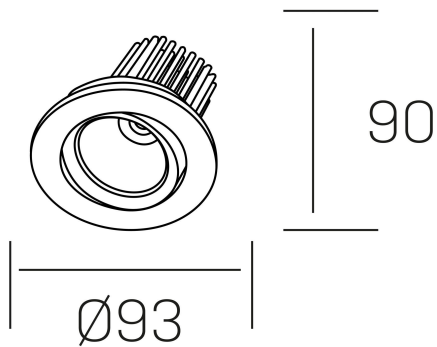

**rebecca**  
K53270.01.RF.WH-WH.35.ST.9.30

#### GENERAL DETAILS

INSTALACIÓN	recessed with frame
COLOR EXT-INT	White-White
DIRECCIÓN DE LA LUZ	Orientable
GRADOS DE BASCULACIÓN	30°
GRADOS DE ROTACIÓN	350°
ÁNGULO DEL HAZ DE LUZ	35°
INT-EXT ESTANQUEIDAD	IP 23
MATERIAL	Aluminum
RESISTENCIA MECÁNICA	IK05
USO	Indoor
GARANTÍA	5 years

#### ELECTRICAL DETAILS

FUENTE DE LUZ	LED
POTENCIA	10W
TEMPERATURA DE COLOR	3000K
FLUJO LUMÍNICO	880 Lm
EFICIENCIA LUMÍNICA	78-82 lm/W
DIMABLE	No Dim
DRIVER	Remote
CLASE DE SEGURIDAD	II
ÍNDICE DE REPRODUCCIÓN CROMÁTICA	CRI>90
TENSIÓN	220-240 V
CORRIENTE	300 mA
VIDA UTIL	50.000 h

#### GENERAL DIMENSIONS

DIMENSIÓN	Ø 93 mm
AGUJERO DE CORTE	Ø 80 mm
ALTURA	h 90 mm
DIMENSIONES DE EMBALAJE	125 × 110 × 110 mm
PESO NETO	0.22

\*Please might expect a max.15% figure reduction in finishes other than white