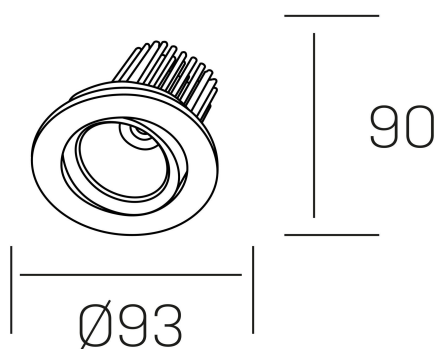

rebecca
K53270.01.RF.WH-WH.20.ST.9.40.PC

GENERAL DETAILS

INSTALACIÓN	recessed with frame
COLOR EXT-INT	White-White
DIRECCIÓN DE LA LUZ	Orientable
GRADOS DE BASCULACIÓN	30°
GRADOS DE ROTACIÓN	350°
ÁNGULO DEL HAZ DE LUZ	20°
INT-EXT ESTANQUEIDAD	IP 23
MATERIAL	Aluminum
RESISTENCIA MECÁNICA	IK05
USO	Indoor
GARANTÍA	5 years

ELECTRICAL DETAILS

FUENTE DE LUZ	LED
POTENCIA	10W
TEMPERATURA DE COLOR	4000K
FLUJO LUMÍNICO	920 Lm
EFICIENCIA LUMÍNICA	78-82 lm/W
DIMABLE	PHASE CUT
DRIVER	Remote
CLASE DE SEGURIDAD	II
ÍNDICE DE REPRODUCCIÓN CROMÁTICA	CRI>90
TENSIÓN	220-240 V
CORRIENTE	300 mA
VIDA UTIL	50.000 h

GENERAL DIMENSIONS

DIMENSIÓN	Ø 93 mm
AGUJERO DE CORTE	Ø 80 mm
ALTURA	h 90 mm
DIMENSIONES DE EMBALAJE	125 × 110 × 110 mm
PESO NETO	0.22

*Please might expect a max.15% figure reduction in finishes other than white