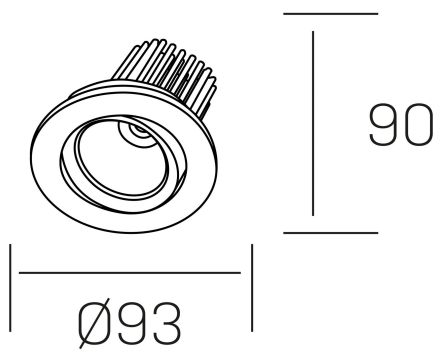

rebecca

K53270.01.RF.WH-WH.20.ST.9.40.D1

GENERAL DETAILS

INSTALACIÓN	recessed with frame
COLOR EXT-INT	White-White
DIRECCIÓN DE LA LUZ	Orientable
GRADOS DE BASCULACIÓN	30°
GRADOS DE ROTACIÓN	350°
ÁNGULO DEL HAZ DE LUZ	20°
INT-EXT ESTANQUEIDAD	IP 23
MATERIAL	Aluminum
RESISTENCIA MECÁNICA	IK05
USO	Indoor
GARANTÍA	5 years

ELECTRICAL DETAILS

FUENTE DE LUZ	LED
POTENCIA	10W
TEMPERATURA DE COLOR	4000K
FLUJO LUMÍNICO	920 Lm
EFICIENCIA LUMÍNICA	78-82 lm/W
DIMABLE	1.10v
DRIVER	Remote
CLASE DE SEGURIDAD	II
ÍNDICE DE REPRODUCCIÓN CROMÁTICA	CRI > 90
TENSIÓN	220-240 V
CORRIENTE	300 mA
VIDA UTIL	50.000 h

GENERAL DIMENSIONS

DIMENSIÓN	Ø 93 mm
AGUJERO DE CORTE	Ø 80 mm
ALTURA	h 90 mm
DIMENSIONES DE EMBALAJE	125 × 110 × 110 mm
PESO NETO	0.22

*Please might expect a max.15% figure reduction in finishes other than white