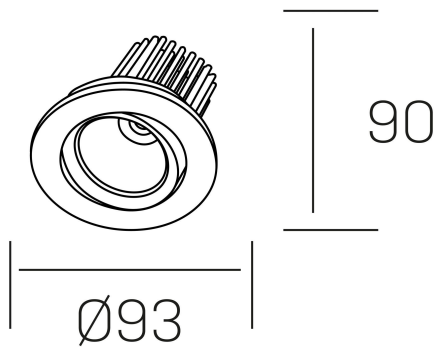

**rebecca**  
K53270.01.RF.WH-WH.20.ST.9.40

#### GENERAL DETAILS

INSTALACIÓN	recessed with frame
COLOR EXT-INT	White-White
DIRECCIÓN DE LA LUZ	Orientable
GRADOS DE BASCULACIÓN	30°
GRADOS DE ROTACIÓN	350°
ÁNGULO DEL HAZ DE LUZ	20°
INT-EXT ESTANQUEIDAD	IP 23
MATERIAL	Aluminum
RESISTENCIA MECÁNICA	IK05
USO	Indoor
GARANTÍA	5 years

#### ELECTRICAL DETAILS

FUENTE DE LUZ	LED
POTENCIA	10W
TEMPERATURA DE COLOR	4000K
FLUJO LUMÍNICO	920 Lm
EFICIENCIA LUMÍNICA	78-82 lm/W
DIMABLE	No Dim
DRIVER	Remote
CLASE DE SEGURIDAD	II
ÍNDICE DE REPRODUCCIÓN CROMÁTICA	CRI > 90
TENSIÓN	220-240 V
CORRIENTE	300 mA
VIDA UTIL	50.000 h

#### GENERAL DIMENSIONS

DIMENSIÓN	Ø 93 mm
AGUJERO DE CORTE	Ø 80 mm
ALTURA	h 90 mm
DIMENSIONES DE EMBALAJE	125 × 110 × 110 mm
PESO NETO	0.22

\*Please might expect a max.15% figure reduction in finishes other than white