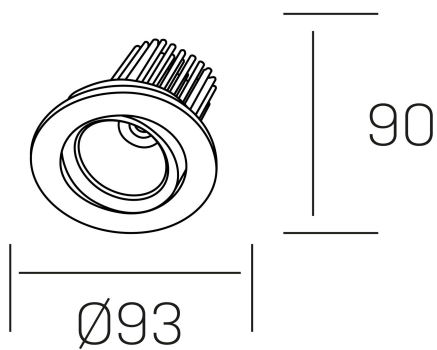

**rebecca**  
K53270.01.RF.WH-WH.20.ST.9.30.PU

#### GENERAL DETAILS

INSTALACIÓN	recessed with frame
COLOR EXT-INT	White-White
DIRECCIÓN DE LA LUZ	Orientable
GRADOS DE BASCULACIÓN	30°
GRADOS DE ROTACIÓN	350°
ÁNGULO DEL HAZ DE LUZ	20°
INT-EXT ESTANQUEIDAD	IP 23
MATERIAL	Aluminum
RESISTENCIA MECÁNICA	IK05
USO	Indoor
GARANTÍA	5 years

#### ELECTRICAL DETAILS

FUENTE DE LUZ	LED
POTENCIA	10W
TEMPERATURA DE COLOR	3000K
FLUJO LUMÍNICO	880 Lm
EFICIENCIA LUMÍNICA	78-82 lm/W
DIMABLE	Push
DRIVER	Remote
CLASE DE SEGURIDAD	II
ÍNDICE DE REPRODUCCIÓN CROMÁTICA	CRI>90
TENSIÓN	220-240 V
CORRIENTE	300 mA
VIDA UTIL	50.000 h

#### GENERAL DIMENSIONS

DIMENSIÓN	Ø 93 mm
AGUJERO DE CORTE	Ø 80 mm
ALTURA	h 90 mm
DIMENSIONES DE EMBALAJE	125 × 110 × 110 mm
PESO NETO	0.22

\*Please might expect a max.15% figure reduction in finishes other than white