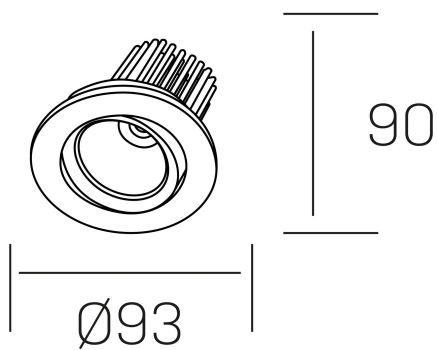

rebecca

K53270.01.RF.WH-WH.20.ST.9.30.DA

GENERAL DETAILS

INSTALACIÓN	recessed with frame
COLOR EXT-INT	White-White
DIRECCIÓN DE LA LUZ	Orientable
GRADOS DE BASCULACIÓN	30°
GRADOS DE ROTACIÓN	350°
ÁNGULO DEL HAZ DE LUZ	20°
INT-EXT ESTANQUEIDAD	IP 23
MATERIAL	Aluminum
RESISTENCIA MECÁNICA	IK05
USO	Indoor
GARANTÍA	5 years

ELECTRICAL DETAILS

FUENTE DE LUZ	LED
POTENCIA	10W
TEMPERATURA DE COLOR	3000K
FLUJO LUMÍNICO	880 Lm
EFICIENCIA LUMÍNICA	78-82 lm/W
DIMABLE	DALI
DRIVER	Remote
CLASE DE SEGURIDAD	II
ÍNDICE DE REPRODUCCIÓN CROMÁTICA	CRI>90
TENSIÓN	220-240 V
CORRIENTE	300 mA
VIDA UTIL	50.000 h

GENERAL DIMENSIONS

DIMENSIÓN	Ø 93 mm
AGUJERO DE CORTE	Ø 80 mm
ALTURA	h 90 mm
DIMENSIONES DE EMBALAJE	125 × 110 × 110 mm
PESO NETO	0.22

*Please might expect a max.15% figure reduction in finishes other than white