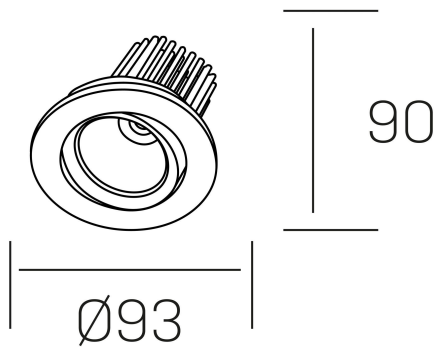

rebecca
K53270.01.RF.WH-WH.20.ST.9.30.D1

GENERAL DETAILS

INSTALACIÓN	recessed with frame
COLOR EXT-INT	White-White
DIRECCIÓN DE LA LUZ	Orientable
GRADOS DE BASCULACIÓN	30°
GRADOS DE ROTACIÓN	350°
ÁNGULO DEL HAZ DE LUZ	20°
INT-EXT ESTANQUEIDAD	IP 23
MATERIAL	Aluminum
RESISTENCIA MECÁNICA	IK05
USO	Indoor
GARANTÍA	5 years

ELECTRICAL DETAILS

FUENTE DE LUZ	LED
POTENCIA	10W
TEMPERATURA DE COLOR	3000K
FLUJO LUMÍNICO	880 Lm
EFICIENCIA LUMÍNICA	78-82 lm/W
DIMABLE	1.10v
DRIVER	Remote
CLASE DE SEGURIDAD	II
ÍNDICE DE REPRODUCCIÓN CROMÁTICA	CRI>90
TENSIÓN	220-240 V
CORRIENTE	300 mA
VIDA UTIL	50.000 h

GENERAL DIMENSIONS

DIMENSIÓN	Ø 93 mm
AGUJERO DE CORTE	Ø 80 mm
ALTURA	h 90 mm
DIMENSIONES DE EMBALAJE	125 × 110 × 110 mm
PESO NETO	0.22

*Please might expect a max.15% figure reduction in finishes other than white