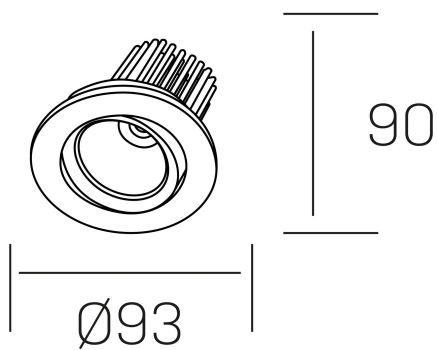

**rebecca**

K53270.01.RF.WH-WH.20.ST.9.30

#### GENERAL DETAILS

INSTALACIÓN	recessed with frame
COLOR EXT-INT	White-White
DIRECCIÓN DE LA LUZ	Orientable
GRADOS DE BASCULACIÓN	30°
GRADOS DE ROTACIÓN	350°
ÁNGULO DEL HAZ DE LUZ	20°
INT-EXT ESTANQUEIDAD	IP 23
MATERIAL	Aluminum
RESISTENCIA MECÁNICA	IK05
USO	Indoor
GARANTÍA	5 years

#### ELECTRICAL DETAILS

FUENTE DE LUZ	LED
POTENCIA	10W
TEMPERATURA DE COLOR	3000K
FLUJO LUMÍNICO	880 Lm
EFICIENCIA LUMÍNICA	78-82 lm/W
DIMABLE	No Dim
DRIVER	Remote
CLASE DE SEGURIDAD	II
ÍNDICE DE REPRODUCCIÓN CROMÁTICA	CRI>90
TENSIÓN	220-240 V
CORRIENTE	300 mA
VIDA UTIL	50.000 h

#### GENERAL DIMENSIONS

DIMENSIÓN	Ø 93 mm
AGUJERO DE CORTE	Ø 80 mm
ALTURA	h 90 mm
DIMENSIONES DE EMBALAJE	125 × 110 × 110 mm
PESO NETO	0.22

\*Please might expect a max.15% figure reduction in finishes other than white