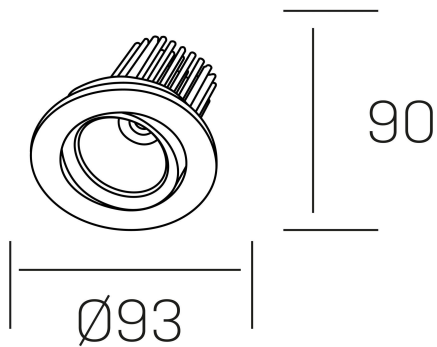

rebecca

K53270.01.RF.ALUMN.35.ST.9.40.PU

GENERAL DETAILS

INSTALACIÓN	recessed with frame
COLOR EXT-INT	Aluminum
DIRECCIÓN DE LA LUZ	Orientable
GRADOS DE BASCULACIÓN	30°
GRADOS DE ROTACIÓN	350°
ÁNGULO DEL HAZ DE LUZ	35°
INT-EXT ESTANQUEIDAD	IP 23
MATERIAL	Aluminum
RESISTENCIA MECÁNICA	IK05
USO	Indoor
GARANTÍA	5 years

ELECTRICAL DETAILS

FUENTE DE LUZ	LED
POTENCIA	10W
TEMPERATURA DE COLOR	4000K
FLUJO LUMÍNICO	920 Lm
EFICIENCIA LUMÍNICA	78-82 lm/W
DIMABLE	Push
DRIVER	Remote
CLASE DE SEGURIDAD	II
ÍNDICE DE REPRODUCCIÓN CROMÁTICA	CRI>90
TENSIÓN	220-240 V
CORRIENTE	300 mA
VIDA UTIL	50.000 h

GENERAL DIMENSIONS

DIMENSIÓN	Ø 93 mm
AGUJERO DE CORTE	Ø 80 mm
ALTURA	h 90 mm
DIMENSIONES DE EMBALAJE	125 × 110 × 110 mm
PESO NETO	0.22

*Please might expect a max.15% figure reduction in finishes other than white