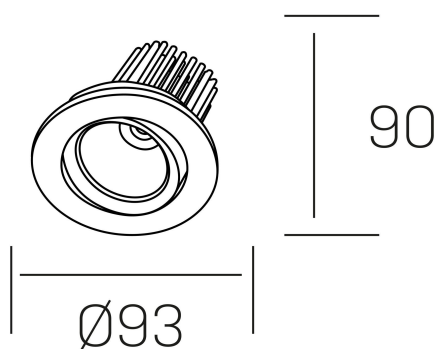

rebecca

K53270.01.RF.ALUMN.35.ST.9.40.PC

GENERAL DETAILS

INSTALACIÓN	recessed with frame
COLOR EXT-INT	Aluminum
DIRECCIÓN DE LA LUZ	Orientable
GRADOS DE BASCULACIÓN	30°
GRADOS DE ROTACIÓN	350°
ÁNGULO DEL HAZ DE LUZ	35°
INT-EXT ESTANQUEIDAD	IP 23
MATERIAL	Aluminum
RESISTENCIA MECÁNICA	IK05
USO	Indoor
GARANTÍA	5 years

ELECTRICAL DETAILS

FUENTE DE LUZ	LED
POTENCIA	10W
TEMPERATURA DE COLOR	4000K
FLUJO LUMÍNICO	920 Lm
EFICIENCIA LUMÍNICA	78-82 lm/W
DIMABLE	PHASE CUT
DRIVER	Remote
CLASE DE SEGURIDAD	II
ÍNDICE DE REPRODUCCIÓN CROMÁTICA	CRI > 90
TENSIÓN	220-240 V
CORRIENTE	300 mA
VIDA UTIL	50.000 h

GENERAL DIMENSIONS

DIMENSIÓN	Ø 93 mm
AGUJERO DE CORTE	Ø 80 mm
ALTURA	h 90 mm
DIMENSIONES DE EMBALAJE	125 × 110 × 110 mm
PESO NETO	0.22

*Please might expect a max.15% figure reduction in finishes other than white