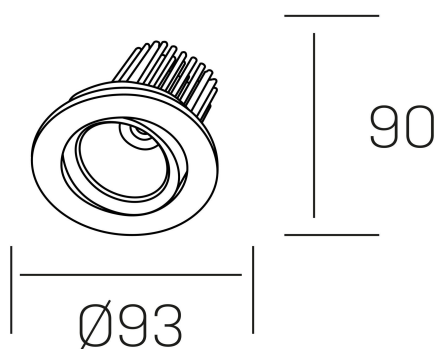

**rebecca**  
K53270.01.RF.ALUMN.35.ST.9.40.DA

#### GENERAL DETAILS

INSTALACIÓN	recessed with frame
COLOR EXT-INT	Aluminum
DIRECCIÓN DE LA LUZ	Orientable
GRADOS DE BASCULACIÓN	30°
GRADOS DE ROTACIÓN	350°
ÁNGULO DEL HAZ DE LUZ	35°
INT-EXT ESTANQUEIDAD	IP 23
MATERIAL	Aluminum
RESISTENCIA MECÁNICA	IK05
USO	Indoor
GARANTÍA	5 years

#### ELECTRICAL DETAILS

FUENTE DE LUZ	LED
POTENCIA	10W
TEMPERATURA DE COLOR	4000K
FLUJO LUMÍNICO	920 Lm
EFICIENCIA LUMÍNICA	78-82 lm/W
DIMABLE	DALI
DRIVER	Remote
CLASE DE SEGURIDAD	II
ÍNDICE DE REPRODUCCIÓN CROMÁTICA	CRI > 90
TENSIÓN	220-240 V
CORRIENTE	300 mA
VIDA UTIL	50.000 h

#### GENERAL DIMENSIONS

DIMENSIÓN	$\varnothing 93$ mm
AGUJERO DE CORTE	$\varnothing 80$ mm
ALTURA	h 90 mm
DIMENSIONES DE EMBALAJE	125 × 110 × 110 mm
PESO NETO	0.22

\*Please might expect a max.15% figure reduction in finishes other than white