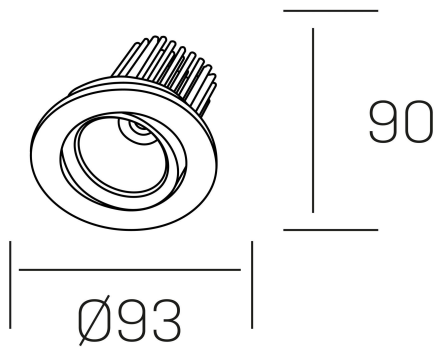

rebecca

K53270.01.RF.ALUMN.35.ST.9.40.D1

GENERAL DETAILS

INSTALACIÓN	recessed with frame
COLOR EXT-INT	Aluminum
DIRECCIÓN DE LA LUZ	Orientable
GRADOS DE BASCULACIÓN	30°
GRADOS DE ROTACIÓN	350°
ÁNGULO DEL HAZ DE LUZ	35°
INT-EXT ESTANQUEIDAD	IP 23
MATERIAL	Aluminum
RESISTENCIA MECÁNICA	IK05
USO	Indoor
GARANTÍA	5 years

ELECTRICAL DETAILS

FUENTE DE LUZ	LED
POTENCIA	10W
TEMPERATURA DE COLOR	4000K
FLUJO LUMÍNICO	920 Lm
EFICIENCIA LUMÍNICA	78-82 lm/W
DIMABLE	1.10v
DRIVER	Remote
CLASE DE SEGURIDAD	II
ÍNDICE DE REPRODUCCIÓN CROMÁTICA	CRI>90
TENSIÓN	220-240 V
CORRIENTE	300 mA
VIDA UTIL	50.000 h

GENERAL DIMENSIONS

DIMENSIÓN	Ø 93 mm
AGUJERO DE CORTE	Ø 80 mm
ALTURA	h 90 mm
DIMENSIONES DE EMBALAJE	125 × 110 × 110 mm
PESO NETO	0.22

*Please might expect a max.15% figure reduction in finishes other than white