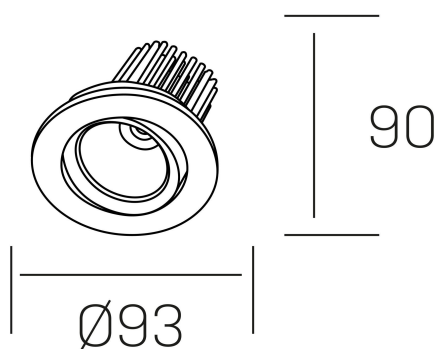

rebecca
K53270.01.RF.ALUMN.35.ST.9.30.PU

GENERAL DETAILS

INSTALACIÓN	recessed with frame
COLOR EXT-INT	Aluminum
DIRECCIÓN DE LA LUZ	Orientable
GRADOS DE BASCULACIÓN	30°
GRADOS DE ROTACIÓN	350°
ÁNGULO DEL HAZ DE LUZ	35°
INT-EXT ESTANQUEIDAD	IP 23
MATERIAL	Aluminum
RESISTENCIA MECÁNICA	IK05
USO	Indoor
GARANTÍA	5 years

ELECTRICAL DETAILS

FUENTE DE LUZ	LED
POTENCIA	10W
TEMPERATURA DE COLOR	3000K
FLUJO LUMÍNICO	880 Lm
EFICIENCIA LUMÍNICA	78-82 lm/W
DIMABLE	Push
DRIVER	Remote
CLASE DE SEGURIDAD	II
ÍNDICE DE REPRODUCCIÓN CROMÁTICA	CRI > 90
TENSIÓN	220-240 V
CORRIENTE	300 mA
VIDA UTIL	50.000 h

GENERAL DIMENSIONS

DIMENSIÓN	Ø 93 mm
AGUJERO DE CORTE	Ø 80 mm
ALTURA	h 90 mm
DIMENSIONES DE EMBALAJE	125 × 110 × 110 mm
PESO NETO	0.22

*Please might expect a max.15% figure reduction in finishes other than white