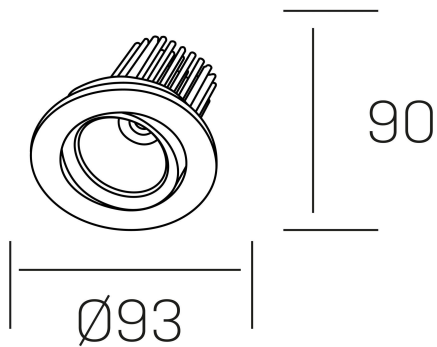

rebecca

K53270.01.RF.ALUMN.35.ST.9.30.PC

GENERAL DETAILS

INSTALACIÓN	recessed with frame
COLOR EXT-INT	Aluminum
DIRECCIÓN DE LA LUZ	Orientable
GRADOS DE BASCULACIÓN	30°
GRADOS DE ROTACIÓN	350°
ÁNGULO DEL HAZ DE LUZ	35°
INT-EXT ESTANQUEIDAD	IP 23
MATERIAL	Aluminum
RESISTENCIA MECÁNICA	IK05
USO	Indoor
GARANTÍA	5 years

ELECTRICAL DETAILS

FUENTE DE LUZ	LED
POTENCIA	10W
TEMPERATURA DE COLOR	3000K
FLUJO LUMÍNICO	880 Lm
EFICIENCIA LUMÍNICA	78-82 lm/W
DIMABLE	PHASE CUT
DRIVER	Remote
CLASE DE SEGURIDAD	II
ÍNDICE DE REPRODUCCIÓN CROMÁTICA	CRI>90
TENSIÓN	220-240 V
CORRIENTE	300 mA
VIDA UTIL	50.000 h

GENERAL DIMENSIONS

DIMENSIÓN	Ø 93 mm
AGUJERO DE CORTE	Ø 80 mm
ALTURA	h 90 mm
DIMENSIONES DE EMBALAJE	125 × 110 × 110 mm
PESO NETO	0.22

*Please might expect a max.15% figure reduction in finishes other than white