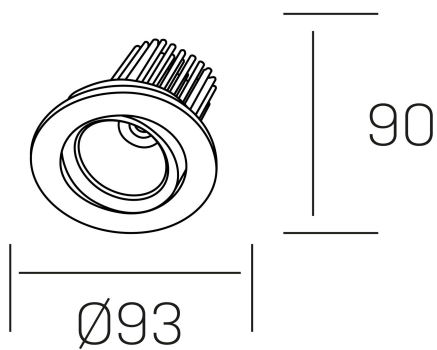

**rebecca**  
K53270.01.RF.ALUMN.35.ST.9.30.DA

#### GENERAL DETAILS

INSTALACIÓN	recessed with frame
COLOR EXT-INT	Aluminum
DIRECCIÓN DE LA LUZ	Orientable
GRADOS DE BASCULACIÓN	30°
GRADOS DE ROTACIÓN	350°
ÁNGULO DEL HAZ DE LUZ	35°
INT-EXT ESTANQUEIDAD	IP 23
MATERIAL	Aluminum
RESISTENCIA MECÁNICA	IK05
USO	Indoor
GARANTÍA	5 years

#### ELECTRICAL DETAILS

FUENTE DE LUZ	LED
POTENCIA	10W
TEMPERATURA DE COLOR	3000K
FLUJO LUMÍNICO	880 Lm
EFICIENCIA LUMÍNICA	78-82 lm/W
DIMABLE	DALI
DRIVER	Remote
CLASE DE SEGURIDAD	II
ÍNDICE DE REPRODUCCIÓN CROMÁTICA	CRI>90
TENSIÓN	220-240 V
CORRIENTE	300 mA
VIDA UTIL	50.000 h

#### GENERAL DIMENSIONS

DIMENSIÓN	Ø 93 mm
AGUJERO DE CORTE	Ø 80 mm
ALTURA	h 90 mm
DIMENSIONES DE EMBALAJE	125 × 110 × 110 mm
PESO NETO	0.22

\*Please might expect a max.15% figure reduction in finishes other than white