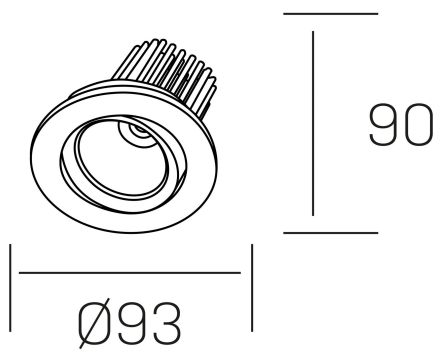

rebecca

K53270.01.RF.ALUMN.35.ST.9.30.D1

GENERAL DETAILS

INSTALACIÓN	recessed with frame
COLOR EXT-INT	Aluminum
DIRECCIÓN DE LA LUZ	Orientable
GRADOS DE BASCULACIÓN	30°
GRADOS DE ROTACIÓN	350°
ÁNGULO DEL HAZ DE LUZ	35°
INT-EXT ESTANQUEIDAD	IP 23
MATERIAL	Aluminum
RESISTENCIA MECÁNICA	IK05
USO	Indoor
GARANTÍA	5 years

ELECTRICAL DETAILS

FUENTE DE LUZ	LED
POTENCIA	10W
TEMPERATURA DE COLOR	3000K
FLUJO LUMÍNICO	880 Lm
EFICIENCIA LUMÍNICA	78-82 lm/W
DIMABLE	1.10v
DRIVER	Remote
CLASE DE SEGURIDAD	II
ÍNDICE DE REPRODUCCIÓN CROMÁTICA	CRI>90
TENSIÓN	220-240 V
CORRIENTE	300 mA
VIDA UTIL	50.000 h

GENERAL DIMENSIONS

DIMENSIÓN	Ø 93 mm
AGUJERO DE CORTE	Ø 80 mm
ALTURA	h 90 mm
DIMENSIONES DE EMBALAJE	125 × 110 × 110 mm
PESO NETO	0.22

*Please might expect a max.15% figure reduction in finishes other than white