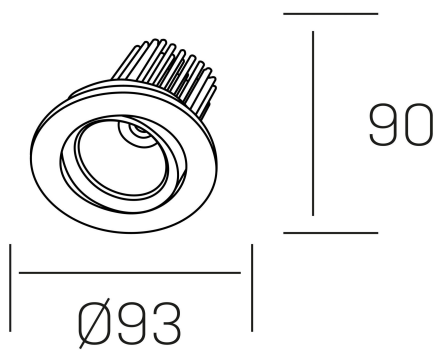

rebecca

K53270.01.RF.ALUMN.35.ST.9.30

GENERAL DETAILS

INSTALACIÓN	recessed with frame
COLOR EXT-INT	Aluminum
DIRECCIÓN DE LA LUZ	Orientable
GRADOS DE BASCULACIÓN	30°
GRADOS DE ROTACIÓN	350°
ÁNGULO DEL HAZ DE LUZ	35°
INT-EXT ESTANQUEIDAD	IP 23
MATERIAL	Aluminum
RESISTENCIA MECÁNICA	IK05
USO	Indoor
GARANTÍA	5 years

ELECTRICAL DETAILS

FUENTE DE LUZ	LED
POTENCIA	10W
TEMPERATURA DE COLOR	3000K
FLUJO LUMÍNICO	880 Lm
EFICIENCIA LUMÍNICA	78-82 lm/W
DIMABLE	No Dim
DRIVER	Remote
CLASE DE SEGURIDAD	II
ÍNDICE DE REPRODUCCIÓN CROMÁTICA	CRI>90
TENSIÓN	220-240 V
CORRIENTE	300 mA
VIDA UTIL	50.000 h

GENERAL DIMENSIONS

DIMENSIÓN	Ø 93 mm
AGUJERO DE CORTE	Ø 80 mm
ALTURA	h 90 mm
DIMENSIONES DE EMBALAJE	125 × 110 × 110 mm
PESO NETO	0.22

*Please might expect a max.15% figure reduction in finishes other than white