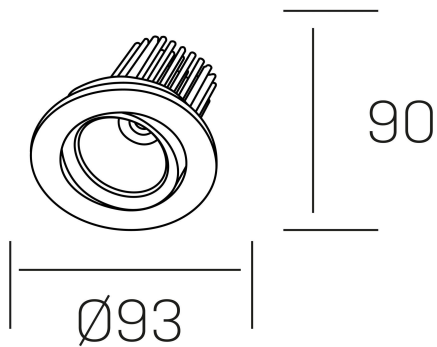

rebecca

K53270.01.RF.ALUMN.20.ST.9.40.PU

GENERAL DETAILS

INSTALACIÓN	recessed with frame
COLOR EXT-INT	Aluminum
DIRECCIÓN DE LA LUZ	Orientable
GRADOS DE BASCULACIÓN	30°
GRADOS DE ROTACIÓN	350°
ÁNGULO DEL HAZ DE LUZ	20°
INT-EXT ESTANQUEIDAD	IP 23
MATERIAL	Aluminum
RESISTENCIA MECÁNICA	IK05
USO	Indoor
GARANTÍA	5 years

ELECTRICAL DETAILS

FUENTE DE LUZ	LED
POTENCIA	10W
TEMPERATURA DE COLOR	4000K
FLUJO LUMÍNICO	920 Lm
EFICIENCIA LUMÍNICA	78-82 lm/W
DIMABLE	Push
DRIVER	Remote
CLASE DE SEGURIDAD	II
ÍNDICE DE REPRODUCCIÓN CROMÁTICA	CRI > 90
TENSIÓN	220-240 V
CORRIENTE	300 mA
VIDA UTIL	50.000 h

GENERAL DIMENSIONS

DIMENSIÓN	Ø 93 mm
AGUJERO DE CORTE	Ø 80 mm
ALTURA	h 90 mm
DIMENSIONES DE EMBALAJE	125 × 110 × 110 mm
PESO NETO	0.22

*Please might expect a max.15% figure reduction in finishes other than white