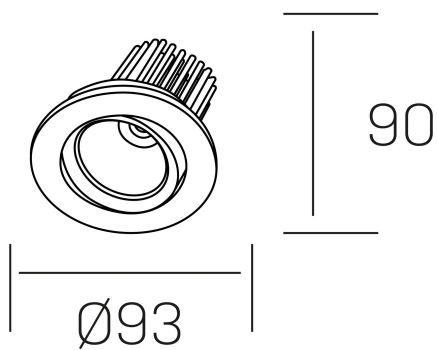

rebecca

K53270.01.RF.ALUMN.20.ST.9.40.DA

GENERAL DETAILS

INSTALACIÓN	recessed with frame
COLOR EXT-INT	Aluminum
DIRECCIÓN DE LA LUZ	Orientable
GRADOS DE BASCULACIÓN	30°
GRADOS DE ROTACIÓN	350°
ÁNGULO DEL HAZ DE LUZ	20°
INT-EXT ESTANQUEIDAD	IP 23
MATERIAL	Aluminum
RESISTENCIA MECÁNICA	IK05
USO	Indoor
GARANTÍA	5 years

ELECTRICAL DETAILS

FUENTE DE LUZ	LED
POTENCIA	10W
TEMPERATURA DE COLOR	4000K
FLUJO LUMÍNICO	920 Lm
EFICIENCIA LUMÍNICA	78-82 lm/W
DIMABLE	DALI
DRIVER	Remote
CLASE DE SEGURIDAD	II
ÍNDICE DE REPRODUCCIÓN CROMÁTICA	CRI > 90
TENSIÓN	220-240 V
CORRIENTE	300 mA
VIDA UTIL	50.000 h

GENERAL DIMENSIONS

DIMENSIÓN	$\varnothing 93$ mm
AGUJERO DE CORTE	$\varnothing 80$ mm
ALTURA	h 90 mm
DIMENSIONES DE EMBALAJE	125 × 110 × 110 mm
PESO NETO	0.22

*Please might expect a max.15% figure reduction in finishes other than white