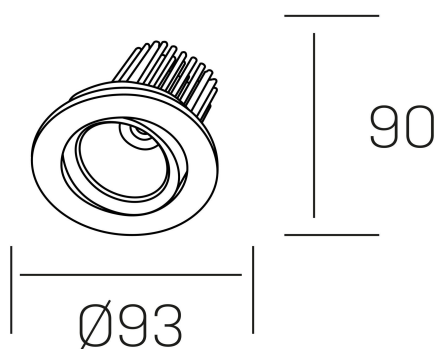

rebecca

K53270.01.RF.ALUMN.20.ST.9.40.D1

GENERAL DETAILS

INSTALACIÓN	recessed with frame
COLOR EXT-INT	Aluminum
DIRECCIÓN DE LA LUZ	Orientable
GRADOS DE BASCULACIÓN	30°
GRADOS DE ROTACIÓN	350°
ÁNGULO DEL HAZ DE LUZ	20°
INT-EXT ESTANQUEIDAD	IP 23
MATERIAL	Aluminum
RESISTENCIA MECÁNICA	IK05
USO	Indoor
GARANTÍA	5 years

ELECTRICAL DETAILS

FUENTE DE LUZ	LED
POTENCIA	10W
TEMPERATURA DE COLOR	4000K
FLUJO LUMÍNICO	920 Lm
EFICIENCIA LUMÍNICA	78-82 lm/W
DIMABLE	1.10v
DRIVER	Remote
CLASE DE SEGURIDAD	II
ÍNDICE DE REPRODUCCIÓN CROMÁTICA	CRI > 90
TENSIÓN	220-240 V
CORRIENTE	300 mA
VIDA UTIL	50.000 h

GENERAL DIMENSIONS

DIMENSIÓN	Ø 93 mm
AGUJERO DE CORTE	Ø 80 mm
ALTURA	h 90 mm
DIMENSIONES DE EMBALAJE	125 × 110 × 110 mm
PESO NETO	0.22

*Please might expect a max.15% figure reduction in finishes other than white